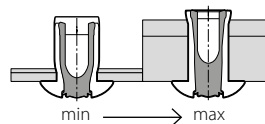

Body: **Aluminium**  
Stem: **Aluminium**  
Dome head

Hülse: **Aluminium**  
Dorn: **Aluminium**  
Flachrundkopf

D	L	 min - max	 mm	dk	k	dm	p	 [N]	 [N]	code
	mm	mm	mm	mm	mm	mm	mm			
4.8	10.0	1.6 - 6.9	4.9 - 5.1	9.5	2.1	3.1	27	2200	3000	60AA14810
	14.0	1.6 - 11.1								60AA14814
6.4	14.0	2.0 - 9.5	6.6 - 6.9	12.7	2.9	4.1	28	4200	6000	60AA16414
	19.0	2.0 - 15.9								60AA16419

Body: **Aluminium**  
Stem: **Aluminium**  
Countersunk head

Hülse: **Aluminium**  
Dorn: **Aluminium**  
Senkkopf

Cuerpo: **Aluminio**  
Vástago: **Aluminio**  
Remache avellanada

D	L	 min - max	 mm	dk	k	dm	p	 [N]	 [N]	code
	mm	mm	mm	mm	mm	mm	mm			
4.8	12.0	3.2 - 8.4	4.9 - 5.1	8.6	2.2	3.1	27	2200	3000	60AA44812
	16.0	3.2 - 12.2								60AA44816
6.4	16.0	3.2 - 12.0	6.6 - 6.9	10.2	2.4	4.1	28	4200	6000	60AA46416