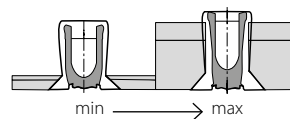

Body: **Aluminium**  
Stem: **Aluminium**  
Dome head

Hülse: **Aluminium**  
Dorn: **Aluminium**  
Flachrundkopf

D	L	 min - max	 mm	dk	k	dm	p	 [N]	 [N]	code
	mm	mm	mm	mm	mm	mm	mm			
4.8	10.0	1.6 - 6.9	4.9 - 5.1	9.5	2.1	3.1	27	2200	3000	60AA14810
	14.0	1.6 - 11.1								60AA14814
6.4	14.0	2.0 - 9.5	6.6 - 6.9	12.7	2.9	4.1	28	4200	6000	60AA16414
	19.0	2.0 - 15.9								60AA16419

Body: **Aluminium**  
Stem: **Aluminium**  
Countersunk head

Hülse: **Aluminium**  
Dorn: **Aluminium**  
Senkkopf

Cuerpo: **Aluminio**  
Vástago: **Aluminio**  
Remache avellanada

D	L	 min - max	 mm	dk	k	dm	p	 [N]	 [N]	code
	mm	mm	mm	mm	mm	mm	mm			
4.8	12.0	3.2 - 8.4	4.9 - 5.1	8.6	2.2	3.1	27	2200	3000	60AA44812
	16.0	3.2 - 12.2								60AA44816
6.4	16.0	3.2 - 12.0	6.6 - 6.9	10.2	2.4	4.1	28	4200	6000	60AA46416