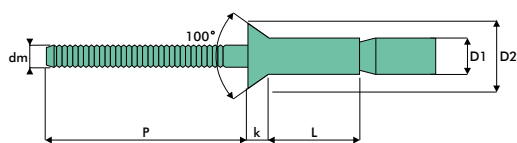

Body: **Aluminium**  
Stem: **Aluminium**  
Dome head

Hülse: **Aluminium**  
Dorn: **Aluminium**  
Flachrundkopf

D	L	 min - max	 mm	dk	k	dm	p	 [N]	 [N]	code
	mm	mm	mm	mm	mm	mm	mm			
4.8	10.0	1.6 - 6.9	4.9 - 5.1	9.5	2.1	3.1	27	2200	3000	60AA14810
	14.0	1.6 - 11.1								60AA14814
6.4	14.0	2.0 - 9.5	6.6 - 6.9	12.7	2.9	4.1	28	4200	6000	60AA16414
	19.0	2.0 - 15.9								60AA16419

Body: **Aluminium**  
Stem: **Aluminium**  
Countersunk head

Hülse: **Aluminium**  
Dorn: **Aluminium**  
Senkkopf

Cuerpo: **Aluminio**  
Vástago: **Aluminio**  
Remache avellanada

D	L	 min - max	 mm	dk	k	dm	p	 [N]	 [N]	code
	mm	mm	mm	mm	mm	mm	mm			
4.8	12.0	3.2 - 8.4	4.9 - 5.1	8.6	2.2	3.1	27	2200	3000	60AA44812
	16.0	3.2 - 12.2								60AA44816
6.4	16.0	3.2 - 12.0	6.6 - 6.9	10.2	2.4	4.1	28	4200	6000	60AA46416