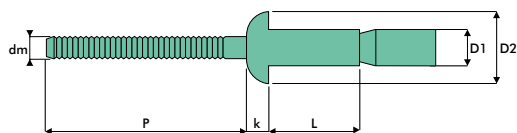

Body: **Aluminium**  
Stem: **Aluminium**  
Dome head

Hülse: **Aluminium**  
Dorn: **Aluminium**  
Flachrundkopf

D	L	 min - max	 mm	dk	k	dm	p	 [N]	 [N]	code
	mm	mm	mm	mm	mm	mm	mm			
4.8	10.0	1.6 - 6.9	4.9 - 5.1	9.5	2.1	3.1	27	2200	3000	60AA14810
	14.0	1.6 - 11.1								60AA14814
6.4	14.0	2.0 - 9.5	6.6 - 6.9	12.7	2.9	4.1	28	4200	6000	60AA16414
	19.0	2.0 - 15.9								60AA16419

Body: **Aluminium**  
Stem: **Aluminium**  
Countersunk head

Hülse: **Aluminium**  
Dorn: **Aluminium**  
Senkkopf

Cuerpo: **Aluminio**  
Vástago: **Aluminio**  
Remache avellanada

D	L	 min - max	 mm	dk	k	dm	p	 [N]	 [N]	code
	mm	mm	mm	mm	mm	mm	mm			
4.8	12.0	3.2 - 8.4	4.9 - 5.1	8.6	2.2	3.1	27	2200	3000	60AA44812
	16.0	3.2 - 12.2								60AA44816
6.4	16.0	3.2 - 12.0	6.6 - 6.9	10.2	2.4	4.1	28	4200	6000	60AA46416